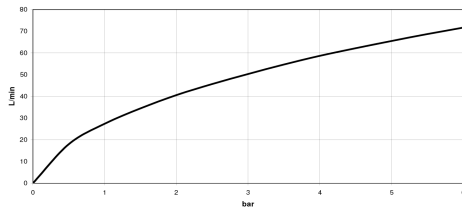

## Concealed two-way diverter -

35 124 970 90

mm [inches]

	min.	max.
Domicil	60	105
Source	73	123
Square	73	123
Madison	73	138
LULU	73	146
Madison Flair	73	148
Just	78	148
LaFleur	83	148
Supernova	83	148
Tara	83	148
Vaia	83	148
MEM	108	148
CL,1	108	148

## Flow rate chart